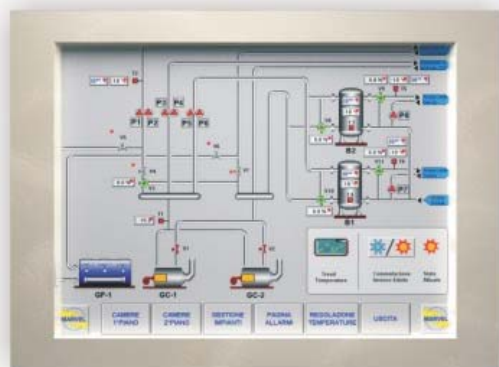

**TOUCH SCREEN**

Uporabniški vmesniki - prikazovalniki občutljivi na dotik. Monokromatski ali barvni LCD ekran z aktivno ali pasivno matrico z ali brez video vhoda.

Dobavljivi tudi vgradni PC-ji različnih velikosti in tehničnih lastnosti.

| Tehnični podatki |  |
|------------------|--|
| Napajanje        | 24Vcc / 230 Vac  |
| Resolucija       | od 320 x 240<br>do 1024 x 768                                    |
| Velikosti ekrana | - 3.8", 5.7"<br>- 7.0", 8.4"<br>- 10.4", 12.1"<br>- 15.1", 17.0" |